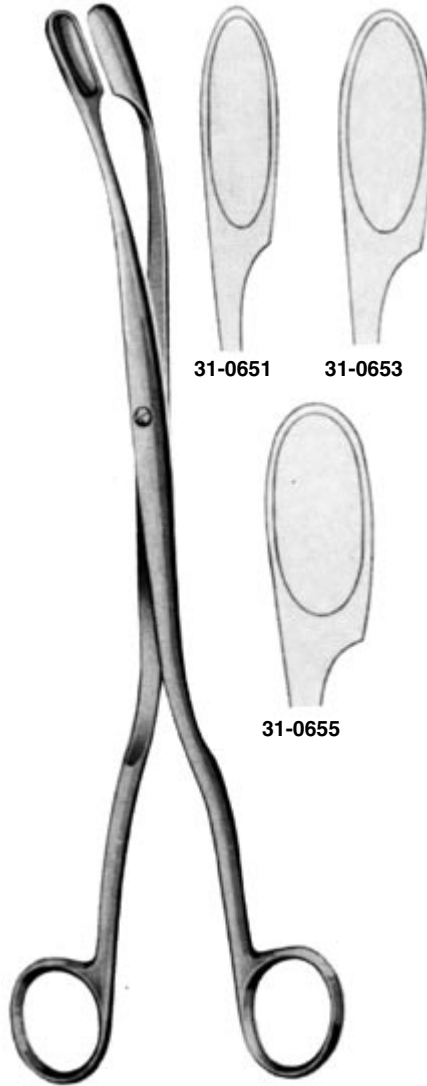

MARTEL
31-0518
 14 cm, 5½"

Kopfhebel
Head extractor
Elevador para cebeza
Levier de tête

MURLESS
31-0340
26 cm, 10¼"

Geburtslöffel
Elevating spoon
Separador para la solida de cebeza
Cuiller obstétricale

SELLHEIM
31-0346
28 cm, 11"

COLLIN
31-0561
9 cm, 3½"

Nabelschnurklemmen
Umbilical cord clamps
Clamps umblicades
Clamps à dordon omblical

KANE
31-0550
8.5 cm, 3½"

GREEN-ARMITAGE
31-0510
22 cm, 8½"

WILLET
31-0520
19 cm, 7½"

WINTER
31-0650 28 cm, 11"
31-0652 28 cm, 11"
31-0654 28 cm, 11"

WINTER
31-0651 28 cm, 11"
31-0653 28 cm, 11"
31-0655 28 cm, 11"

COREY
31-0630
 24 cm, 9½"

SAENGER
31-0610
 27.5 cm, 10¼"

SAENGER
31-0611
 27.5 cm, 10¼"

DEBAKEY-STONE
31-0620 25 cm, 10"
31-0622 27 cm, 10¾"

DOYEN
31-0602
20 cm, 8"

KELLY
31-0605
32 cm, 12½"

NOTO
31-0606
27 cm, 10½"

HEYWOOD-SMITH
31-0600
25 cm, 10"

BRAUN
 31-0415
 31 cm, 12½"

SMELLIE
 31-0420
 30 cm, 12"

SMELLIE
 31-0440
 25 cm, 10"

NAEGELE
 31-0441
 25 cm, 10"