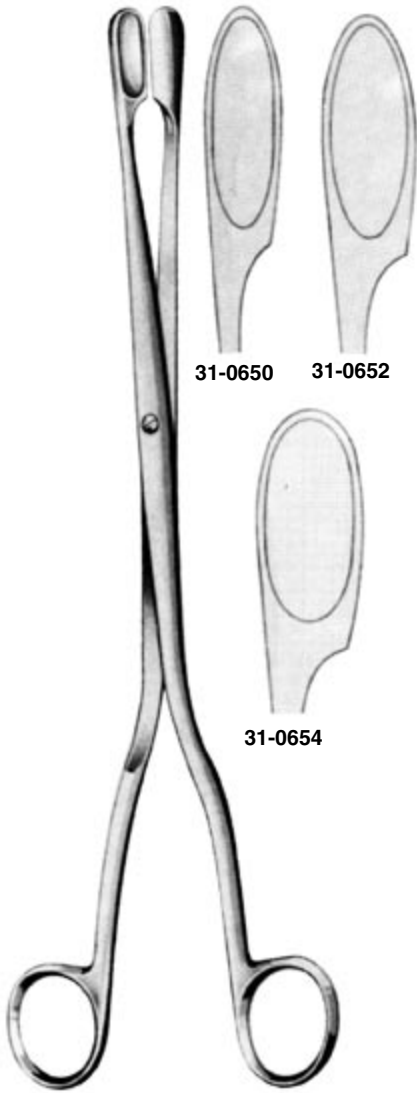

KIELAND-LUIKART
31-0245
 40 cm, 16"

MC LEAN
31-0248
 36 cm, 14"

MC LEAN-TUCKER
31-0250
 39 cm, 15½"

MC LEAN-LUIKART
31-0255
 39 cm, 15½"

WRIGLEY
31-0264
26 cm, 10¼"

HIRST
31-0268
26 cm, 10¼"

DE LEE
31-0260
30 cm, 12"

MARTEL
31-0518
 14 cm, 5½"

Kopfhebel
Head extractor
Elevador para cebeza
Levier de tête

MURLESS
31-0340
26 cm, 10¼"

Geburtslöffel
Elevating spoon
Separador para la solida de cebeza
Cuiller obstétricale

SELLHEIM
31-0346
28 cm, 11"

COLLIN
31-0561
9 cm, 3½"

Nabelschnurklemmen
Umbilical cord clamps
Clamps umblicades
Clamps à dordon omblical

KANE
31-0550
8.5 cm, 3½"

GREEN-ARMITAGE
31-0510
22 cm, 8½"

WILLET
31-0520
19 cm, 7½"

WINTER
31-0650 28 cm, 11"
31-0652 28 cm, 11"
31-0654 28 cm, 11"

WINTER
31-0651 28 cm, 11"
31-0653 28 cm, 11"
31-0655 28 cm, 11"

COREY
31-0630
 24 cm, 9½"

SAENGER
31-0610
 27.5 cm, 10¼"

SAENGER
31-0611
 27.5 cm, 10¼"

DEBAKEY-STONE
31-0620 25 cm, 10"
31-0622 27 cm, 10¾"