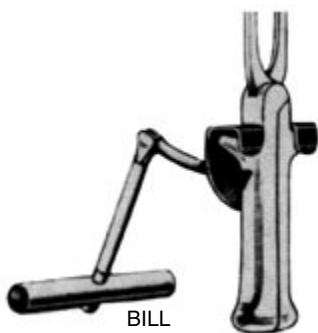

KIELAND-LUIKART
31-0245
 40 cm, 16"

MC LEAN
31-0248
 36 cm, 14"

MC LEAN-TUCKER
31-0250
 39 cm, 15½"

MC LEAN-LUIKART
31-0255
 39 cm, 15½"

WRIGLEY
31-0264
26 cm, 10¼"

HIRST
31-0268
26 cm, 10¼"

DE LEE
31-0260
30 cm, 12"

DE LEE
31-0261 36 cm, 14"
31-0262 39 cm, 15½"

PIPER
31-0270
44 cm, 17½"

BILL
31-0290

LIUKART-BILL
31-0292

Zughebel
traction handles
mangos de tracción
manches à traction

DEWEY
31-0320
36 cm, 14"

mit Zughebel
with traction handle
con mango de tracción
avec manche à traction