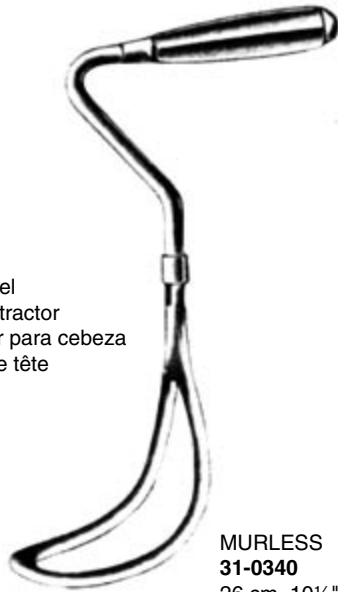

DE LEE
31-0261 36 cm, 14"
31-0262 39 cm, 15½"

PIPER
31-0270
44 cm, 17½"

BILL
31-0290

LIUKART-BILL
31-0292

Zughebel
traction handles
mangos de tracción
manches à traction

DEWEY
31-0320
36 cm, 14"

mit Zughebel
with traction handle
con mango de tracción
avec manche à traction

mit Zughebel
with traction handle
con mango de tracción
avec manche à traction

TARNIER
31-0310
40 cm, 15¾"

SIMPSON
31-0263
 23 cm, 9"

BOER
31-0430 29 cm, 11½"
31-0431 29 cm, 11½"

GAUSS
31-0515
 26 cm, 10¼"

MARTEL
31-0518
 14 cm, 5½"

Kopfhebel
Head extractor
Elevador para cebeza
Levier de tête

MURLESS
31-0340
26 cm, 10¼"

Geburtslöffel
Elevating spoon
Separador para la solida de cebeza
Cuiller obstétricale

SELLHEIM
31-0346
28 cm, 11"