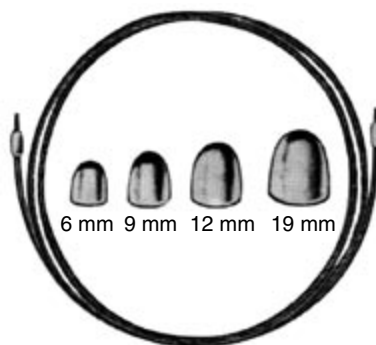

in Metalletui, in metal case, en étui de métal, en estouche de metal

NABATOFF

27-0110

Satz wie **27-0100**, jedoch ohne Metalletui

Set as **27-0100**, without metal case

Juego como **27-0100**, sin estouche de metal

Jeu comme **27-0100**, sans étui de métal

Feste Spitzen
 fixed tips
 punta fijado
 pointe fixé

- MYERS**
- 27-0120** 9 mm
 - 27-0121** 12 mm
 - 27-0122** 16 mm
- 100 cm, 39½"

Satz mit 4 Stück, auswechselbar
 set of 4, interchangeable
 juego de 4 piezas, reemplazable
 jeu de 4 pièce, remplaçable

- 27-0441** Ø 1.0 mm, 38 cm, 15"
- 27-0442** Ø 1.5 mm, 38 cm, 15"
- 27-0443** Ø 2.0 mm, 38 cm, 15"
- 27-0444** Ø 2.5 mm, 38 cm, 15"
- 27-0445** Ø 3.0 mm, 38 cm, 15"
- 27-0446** Ø 3.5 mm, 38 cm, 15"
- 27-0447** Ø 4.0 mm, 38 cm, 15"
- 27-0448** Ø 4.5 mm, 38 cm, 15"
- 27-0449** Ø 5.0 mm, 38 cm, 15"

GARRETT

Länge Length	Ø 0.5 mm	Ø 1.0 mm	Ø 1.5 mm	Ø 2.0 mm	Ø 2.5 mm	Ø 3.0 mm	Ø 3.5 mm	Ø 4.0 mm	Ø 4.5 mm	Ø 5.0 mm	Ø 7.0 mm	Ø 9.0 mm	Satz Set
14 cm	27-0430	27-0431	27-0432	27-0433	27-0434	27-0435	27-0436	27-0437	27-0438	27-0439			27-0440
19 cm	27-0450	27-0451	27-0452	27-0453	27-0454	27-0455	27-0456	27-0457	27-0458	27-0459	27-0460	27-0461	27-0469
21 cm	27-0470	27-0471	27-0472	27-0473	27-0474	27-0475	27-0476	27-0477	27-0478	27-0479	27-0480	27-0481	27-0489
35 cm	27-0490	27-0491	27-0492	27-0493	27-0494	27-0495	27-0496	27-0497	27-0498	27-0499	27-0500	27-0501	27-0509