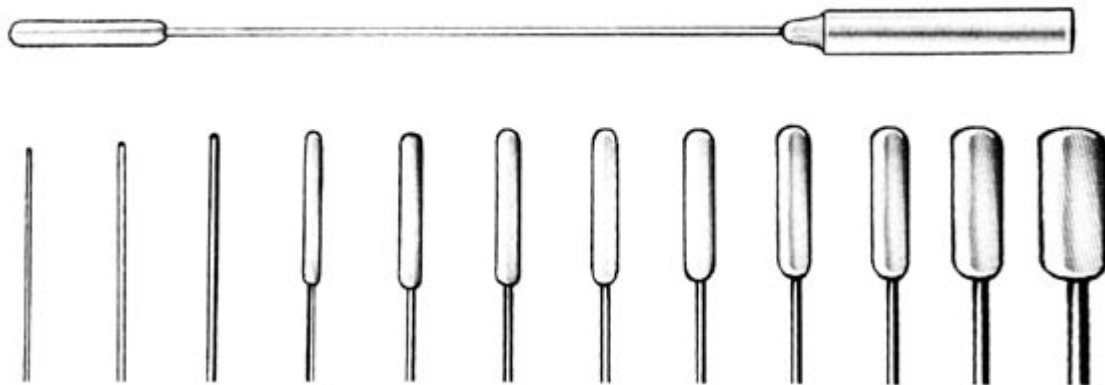

- 27-0441** Ø 1.0 mm, 38 cm, 15"
- 27-0442** Ø 1.5 mm, 38 cm, 15"
- 27-0443** Ø 2.0 mm, 38 cm, 15"
- 27-0444** Ø 2.5 mm, 38 cm, 15"
- 27-0445** Ø 3.0 mm, 38 cm, 15"
- 27-0446** Ø 3.5 mm, 38 cm, 15"
- 27-0447** Ø 4.0 mm, 38 cm, 15"
- 27-0448** Ø 4.5 mm, 38 cm, 15"
- 27-0449** Ø 5.0 mm, 38 cm, 15"

- 27-2510**
- 27-2518**
- 27-2534**
- 27-2538**
- 27-2558**
- 27-2566**

27-2501

Satz gebogen bestehend aus je 2 x:
 set curved consisting of 2 each:
 juego curva compuesta de 2 cada una:
 jeu courbe comprenant 2 la pièce:

- 27-2511**
- 27-2519**
- 27-2535**
- 27-2539**
- 27-2559**
- 27-2567**

KNOPFFKANÜLEN

- | | | |
|----------------|------------------|----------------|
| 27-2504 | 30 mm, Ø 0.6 mm | 27-2505 |
| 27-2510 | 60 mm, Ø 1.0 mm | 27-2511 |
| 27-2514 | 80 mm, Ø 1.0 mm | 27-2515 |
| 27-2518 | 60 mm, Ø 1.2 mm | 27-2519 |
| 27-2522 | 80 mm, Ø 1.2 mm | 27-2523 |
| 27-2526 | 60 mm, Ø 1.4 mm | 27-2527 |
| 27-2530 | 80 mm, Ø 1.4 mm | 27-2531 |
| 27-2534 | 60 mm, Ø 1.5 mm | 27-2535 |
| 27-2538 | 80 mm, Ø 1.5 mm | 27-2539 |
| 27-2542 | 150 mm, Ø 1.5 mm | 27-2543 |
| 27-2546 | 60 mm, Ø 1.6 mm | 27-2547 |
| 27-2550 | 80 mm, Ø 1.6 mm | 27-2551 |
| 27-2554 | 60 mm, Ø 1.8 mm | 27-2555 |
| 27-2558 | 80 mm, Ø 1.8 mm | 27-2559 |
| 27-2562 | 60 mm, Ø 2.0 mm | 27-2563 |
| 27-2566 | 80 mm, Ø 2.0 mm | 27-2567 |
| 27-2570 | 80 mm, Ø 3.0 mm | 27-2571 |

GARRETT

Länge Length	Ø 0.5 mm	Ø 1.0 mm	Ø 1.5 mm	Ø 2.0 mm	Ø 2.5 mm	Ø 3.0 mm	Ø 3.5 mm	Ø 4.0 mm	Ø 4.5 mm	Ø 5.0 mm	Ø 7.0 mm	Ø 9.0 mm	Satz Set
14 cm	27-0430	27-0431	27-0432	27-0433	27-0434	27-0435	27-0436	27-0437	27-0438	27-0439			27-0440
19 cm	27-0450	27-0451	27-0452	27-0453	27-0454	27-0455	27-0456	27-0457	27-0458	27-0459	27-0460	27-0461	27-0469
21 cm	27-0470	27-0471	27-0472	27-0473	27-0474	27-0475	27-0476	27-0477	27-0478	27-0479	27-0480	27-0481	27-0489
35 cm	27-0490	27-0491	27-0492	27-0493	27-0494	27-0495	27-0496	27-0497	27-0498	27-0499	27-0500	27-0501	27-0509